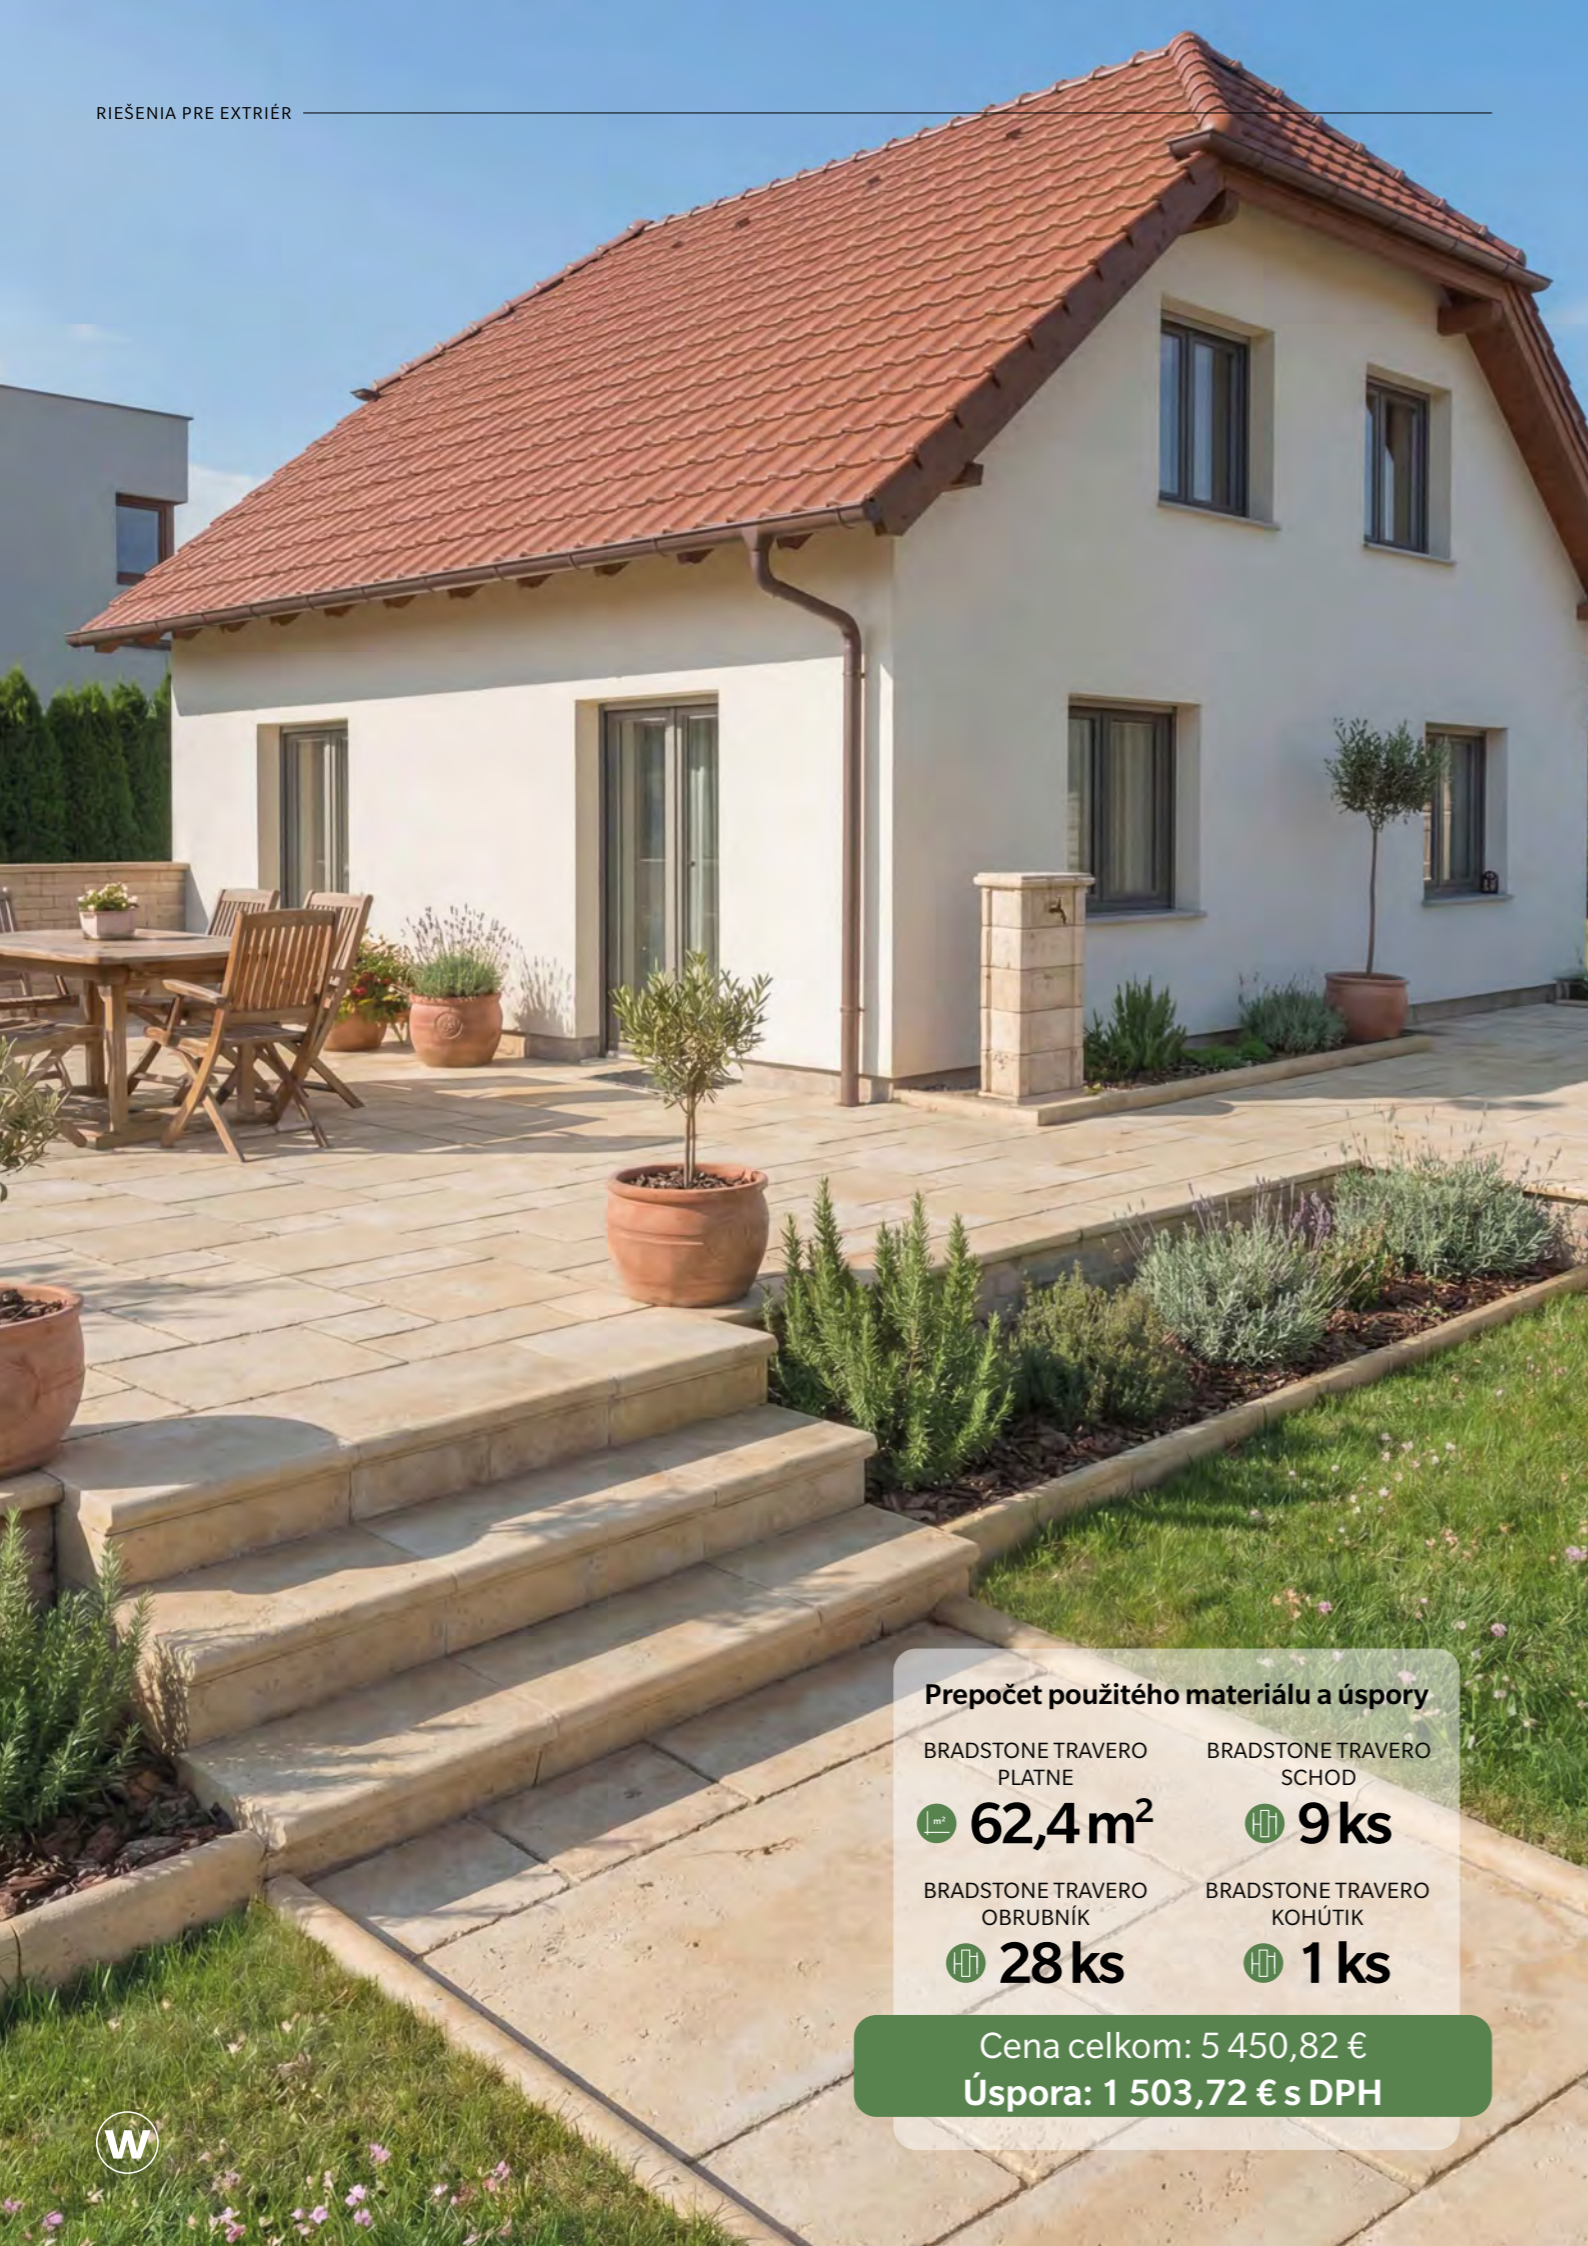

~~71,00 €~~
53,00 €
/m²

SCHOD

Výška: 15 cm
Povrch: štruktúrovaný

Formát:
60 x 35 cm

~~68,40 €~~
50,00 €
/ks

BRADSTONE TRAVERO

Bradstone Travero platne nadchnú svojím dizajnom a ulahodia každému, kto hľadá niečo neobyčajné. Platne neobvyklého pozdĺžneho formátu s prírodným, nepravidelne štruktúrovaným povrchom dodajú vášmu domu výnimočnú atmosféru a záhrade nezameniteľný charakter.