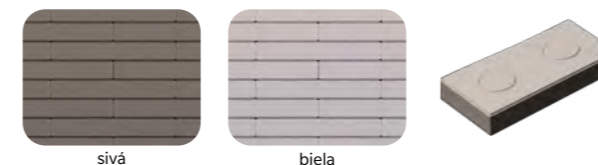

SWAHOVÁ TVÁRNICA

PLOTOVÉ SYSTÉMY

Povrch: betónový

Formát	Farba	Pôvodná cena (ks)	Akciová cena (ks)
Svahová tvárnica Ø 30 x 20	sivá	4,30 €	2,00 €
Svahová tvárnica Ø 30 x 20	červená	4,90 €	2,30 €

4,30 €
od **2,00 €**
/ks

RIVAGO PLOTOVÝ SYSTÉM

PLOTOVÉ SYSTÉMY

Povrch: betónový

Produkt	Rozmer	Farba	Pôvodná cena (ks)	Akciová cena (ks)
Základný prvok veľký	60 x 20 x 16 cm	sivá	6,90 €	5,30 €
Základný prvok	40 x 20 x 16 cm	sivá	4,60 €	3,60 €
Polovičný prvok	20 x 20 x 16 cm	sivá	2,20 €	1,70 €
Strieška	47 x 27 x 5 – 5,5 cm	sivá	10,50 €	6,50 €
Základný prvok veľký	60 x 20 x 16 cm	melírovaná	7,80 €	6,20 €
Základný prvok	40 x 20 x 16 cm	melírovaná	5,10 €	4,00 €
Polovičný prvok	20 x 20 x 16 cm	melírovaná	2,80 €	2,20 €
Strieška	47 x 27 x 5 – 5,5 cm	melírovaná	11,60 €	7,50 €

2,20 €
od **1,70 €**
/ks

GARDEN BLOCK

ZÁHRADNÉ PRVKY

Výška: 4,5 – 5 cm

Povrch: betónový

Produkt	Rozmer	Pôvodná cena (ks)	Akciová cena (ks)
Plný blok	40 x 20 cm	12,50 €	9,50 €
Polovičný blok	20 x 20 cm	6,50 €	5,00 €
Štupel		0,55 €	0,40 €

sivá

biela

6,50 €
od **5,00 €**
/ks

PIESOK NA ŠKÁROVANIE DLAŽIEB A PLATNÍ

DOPLNKOVÝ SORTIMENT

Balenie: 25 kg vrece

Produkt	Farba	Pôvodná cena	Akciová cena
Kremičitý piesok na škárovanie zrnitosť 0,1 – 0,7 mm, pre šírku škáry 3 – 5 mm	prírodná farba	6,10 €/ks	4,80 €/ks
Piesok na škárovanie 0 – 2 mm pre šírku škáry 3 – 5 mm	svetlosivá	8,60 €/bal.	6,50 €/bal.
Piesok na škárovanie 0 – 2 mm pre šírku škáry 3 – 5 mm	antracit	10,00 €/bal.	7,50 €/bal.

TIP: Vreca kremičitého piesku na škárovanie zrnitosť 0,1 – 0,7 mm za 1 € k palete dlažby Rettango kombi. Platí v období od 13. 4. 2026 do 29. 5. 2026

6,10 €
od **4,80 €**
/ks

ROMPOX® ECOFINE

DOPLNKOVÝ SORTIMENT

Novinka

Škárovací hmota vodopriepustná

Balenie: 12,5 kg vedro

Výhody: Perfektné riešenie pre okolie bazénov. Ideálne aj pre vysoko zaťažené plochy. Pripravené na okamžité použitie, bez miešania.

80,20 €
64,00 €
/vedro